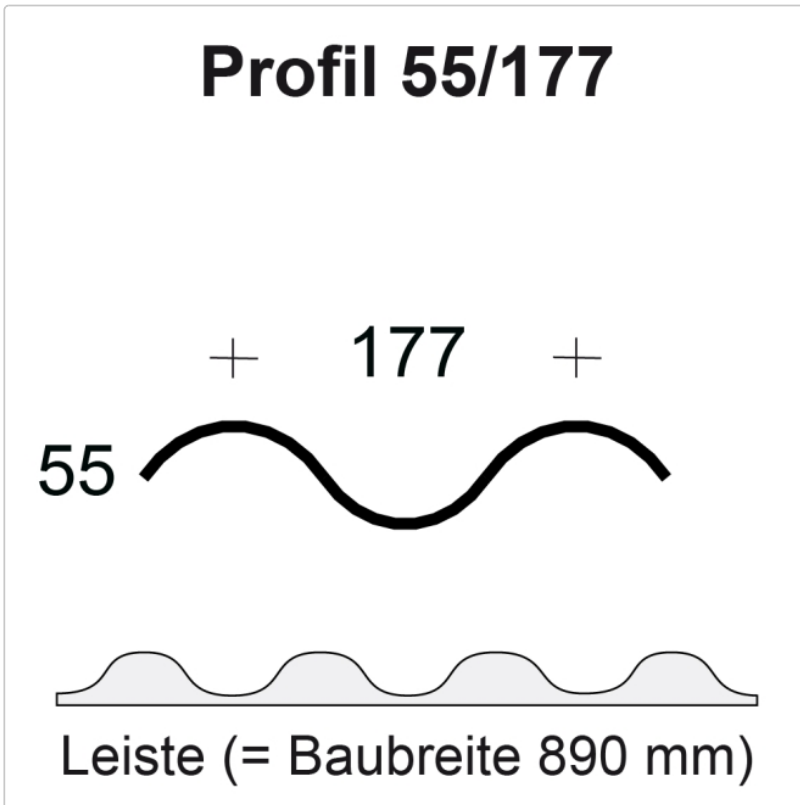

Produktinformation

Profilfüller-Leiste Welle 55/177

Art-Nr.: PRW55-177-LE

2,65EUR / lfdm

Grundpreis: 2,65EUR / m

inkl. 19% USt. zzgl. Versand

Staffelpreise

Ab 20 lfdm	2,52EUR - Sie sparen 0,13EUR, Grundpreis: 2,52EUR / m
Ab 50 lfdm	2,39EUR - Sie sparen 0,27EUR, Grundpreis: 2,39EUR / m
Ab 150 lfdm	2,25EUR - Sie sparen 0,40EUR, Grundpreis: 2,25EUR / m
Ab 300 lfdm	2,12EUR - Sie sparen 0,53EUR, Grundpreis: 2,12EUR / m

Innerhalb von 24 Stunden versandfertig

Profilfüller-Leiste für Welle 55/177 (Berliner Welle)

Material : Microlen(*)

Ausführung : Leiste = 890 mm

Die Profilfüller dienen zum Verschießen der Trapezbleche im First und Traufbereich. Der hochwertige gleichmäßig vernetzte Schaumstoff besitzt auch gute isolierende und schalldämmende Eigenschaften.

50 mm (+0,71EUR)