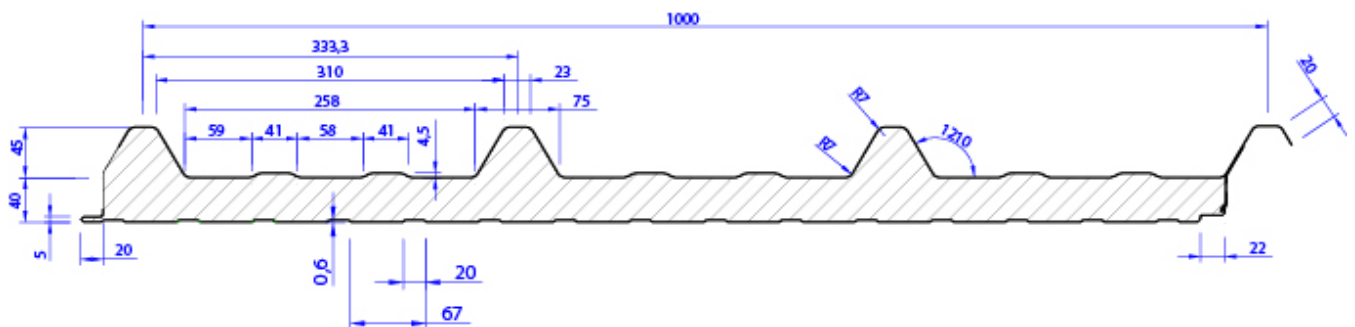

Innerhalb von 24 Stunden versandfertig

Profilfüller-Leiste für das Isodach JORIS IDE (JI) Typ Isorooft 1000

Profilgeometrie der Deckschale: 45/333

Material : Microlen(\*)

Ausführung : Leiste = 1000 mm

Die Profilfüller dienen zum Verschießen der Trapezbleche im First und Traufbereich. Der hochwertige gleichmäßig vernetzte Schaumstoff besitzt auch gute isolierende und schalldämmende Eigenschaften.

### Profilzeichnung

Die Profilgeometrie kann je nach Hersteller geringfügig abweichen.