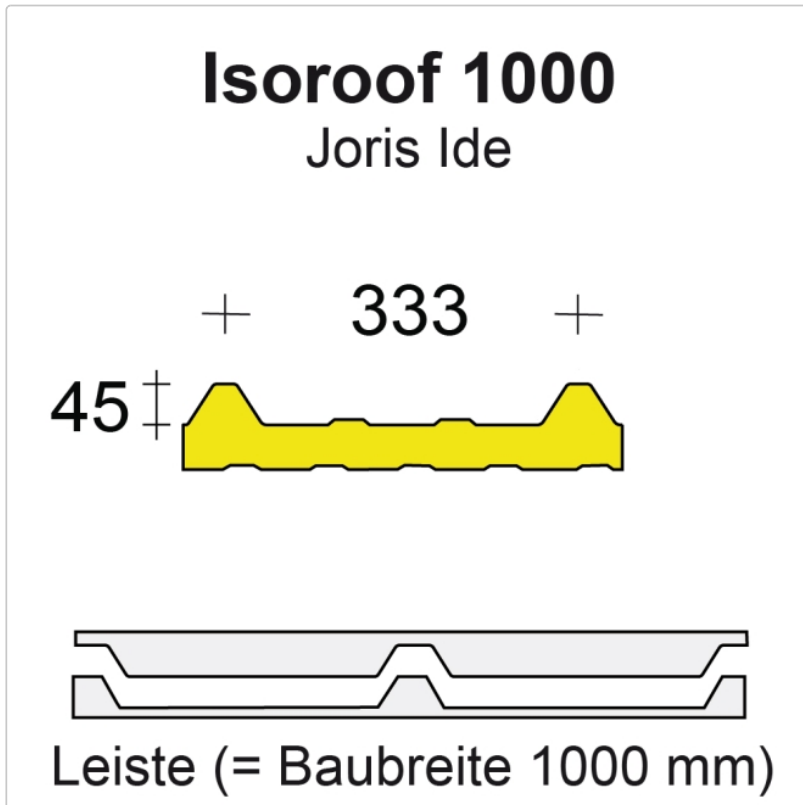

# Profilfüller-Leiste Isodach Joris Ide 45/333

Art-Nr.: PR45333-GRLE / Marke: [Joris Ide](#)

**3,35EUR** / lfdm

Grundpreis: 3,35EUR / m  
inkl. 19% USt. zzgl. Versand

### Staffelpreise

Ab 20 lfdm	3,18EUR - Sie sparen 0,17EUR, Grundpreis: 3,18EUR / m
Ab 50 lfdm	3,02EUR - Sie sparen 0,34EUR, Grundpreis: 3,02EUR / m
Ab 150 lfdm	2,85EUR - Sie sparen 0,50EUR, Grundpreis: 2,85EUR / m
Ab 300 lfdm	2,68EUR - Sie sparen 0,67EUR, Grundpreis: 2,68EUR / m

Innerhalb von 24 Stunden versandfertig

Profilfüller-Leiste für das Isodach JORIS IDE (JI) Typ Isorooft 1000

Profilgeometrie der Deckschale: 45/333

Material : Microlen(\*)

Ausführung : Leiste = 1000 mm

Die Profilfüller dienen zum Verschießen der Trapezbleche im First und Traufbereich. Der hochwertige gleichmäßig vernetzte Schaumstoff besitzt auch gute isolierende und schalldämmende Eigenschaften.

### Technische Daten

**Material** : Microlen \* **Farbe** : weiß und anthrazit **Dichte** : 25 ± 5 kg / m<sup>3</sup> **Einsatztemperatur** : - 40 °C / + 90 °C **Zugfestigkeit** : > 130 kPa  
**Baustoffklasse B2 Brandschutzklassifizierung E**