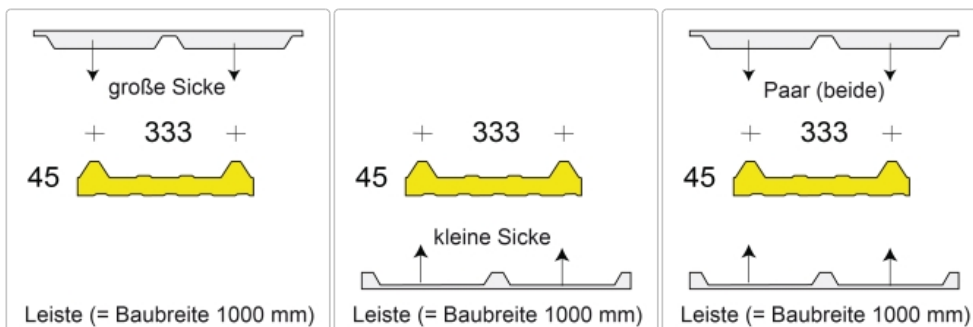

# Profilfüller-Leiste Isodach Joris Ide 45/333

Art-Nr.: PR45333-GRLE / Marke: [Joris Ide](#)

**3,35EUR** / lfdm

Grundpreis: 3,35EUR / m  
inkl. 19% USt. zzgl. Versand

### Staffelpreise

Ab 20 lfdm	3,18EUR - Sie sparen 0,17EUR, Grundpreis: 3,18EUR / m
Ab 50 lfdm	3,02EUR - Sie sparen 0,34EUR, Grundpreis: 3,02EUR / m
Ab 150 lfdm	2,85EUR - Sie sparen 0,50EUR, Grundpreis: 2,85EUR / m
Ab 300 lfdm	2,68EUR - Sie sparen 0,67EUR, Grundpreis: 2,68EUR / m

Innerhalb von 24 Stunden versandfertig

Profilfüller-Leiste für das Isodach JORIS IDE (JI) Typ Isorooft 1000

Profilgeometrie der Deckschale: 45/333

Material : Microlen(\*)

Ausführung : Leiste = 1000 mm

Die Profilfüller dienen zum Verschießen der Trapezbleche im First und Traufbereich. Der hochwertige gleichmäßig vernetzte Schaumstoff besitzt auch gute isolierende und schalldämmende Eigenschaften.

### Technische Daten

**Material** : Microlen \* **Farbe** : weiß und anthrazit **Dichte** : 25 ± 5 kg / m<sup>3</sup> **Einsatztemperatur** : - 40 °C / + 90 °C **Zugfestigkeit** : > 130 kPa  
**Baustoffklasse B2 Brandschutzklassifizierung E**