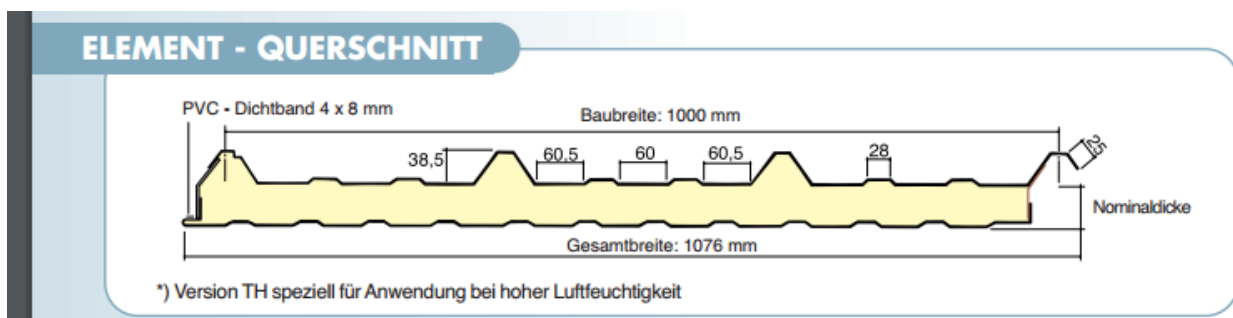

Produktinformation

* Microlen ist ein sehr hochwertiger Polyethylen-Schaumstoff. Microlen wird unter Druck und hoher Temperatur vernetzt hergestellt. Es wird ein sehr feines, gleichmäßiges Zellenbild erzeugt. Microlen ist sehr elastisch, wasserabweisend und durch die unterschiedliche Dichte in vielen Bereichen einsetzbar.

Profilzeichnung

Die Profilgeometrie kann je nach Hersteller geringfügig abweichen.