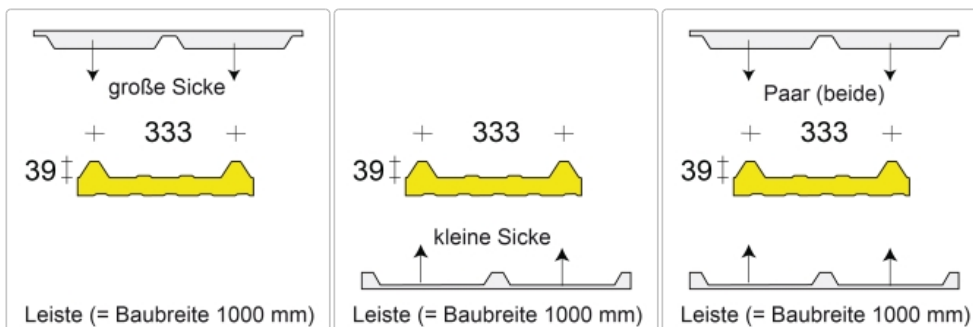

Produktinformation

Profilfüller-Leiste Isodach 1001 TS - 39/333

Art-Nr.: PR1001TS-LE / Marke: [Arcelor Mittal Deutschland](#)

1001 TS Arcelor Mittal

Leiste (= Baubreite 1000 mm)

3,20EUR / lfdm

Grundpreis: 3,20EUR / m

inkl. 19% USt. zzgl. Versand

Staffelpreise

Ab 20 lfdm	3,04EUR - Sie sparen 0,16EUR, Grundpreis: 3,04EUR / m
Ab 50 lfdm	2,88EUR - Sie sparen 0,32EUR, Grundpreis: 2,88EUR / m
Ab 150 lfdm	2,72EUR - Sie sparen 0,48EUR, Grundpreis: 2,72EUR / m
Ab 300 lfdm	2,56EUR - Sie sparen 0,64EUR, Grundpreis: 2,56EUR / m

Innerhalb von 24 Stunden versandfertig

Profilfüller-Leiste für das Isodach ARCELOR MITTAL (AMCD) Typ 1001 TS

Profilgeometrie der Deckschale: 39/333

Material : Microlen(*)

Ausführung : Leiste = 1000 mm

Die Profilfüller dienen zum Verschießen der Trapezbleche im First und Traufbereich. Der hochwertige gleichmäßig vernetzte Schaumstoff besitzt auch gute isolierende und schalldämmende Eigenschaften.

Technische Daten

Material : Microlen * **Farbe** : weiß und anthrazit **Dichte** : $25 \pm 5 \text{ kg / m}^3$ **Einsatztemperatur** : $-40 \text{ °C} / +90 \text{ °C}$ **Zugfestigkeit** : $> 130 \text{ kPa}$
Baustoffklasse B2 Brandschutzklassifizierung E