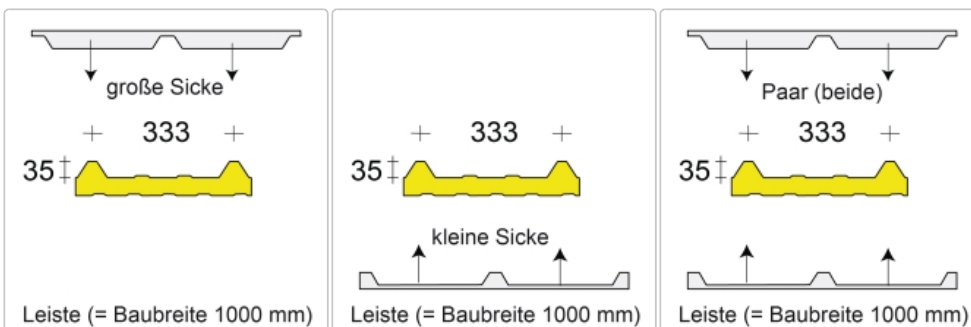

Produktinformation

Profilfüller-Leiste Isodach KS 1000 RW 35/333

Art-Nr.: PR35333 / Marke: [Kingspan](#), [Hoesch](#)

KS 1000 RW Kingspan

Leiste (= Baubreite 1000 mm)

2,98EUR / lfdm

Grundpreis: 2,98EUR / m
inkl. 19% USt. zzgl. Versand

Staffelpreise

Ab 20 lfdm	2,83EUR - Sie sparen 0,15EUR, Grundpreis: 2,83EUR / m
Ab 50 lfdm	2,68EUR - Sie sparen 0,30EUR, Grundpreis: 2,68EUR / m
Ab 150 lfdm	2,53EUR - Sie sparen 0,45EUR, Grundpreis: 2,53EUR / m
Ab 300 lfdm	2,38EUR - Sie sparen 0,60EUR, Grundpreis: 2,38EUR / m

Innerhalb von 24 Stunden versandfertig

Profilfüller-Leiste für das Isodach Kingspan 1000 RW - auch Hoesch RD Dachpaneel (baugleich)

Profilgeometrie der Deckschale: 35/333

Material : Microlen(*)

Ausführung : Leiste = 1000 mm

Technische Daten

Material : Microlen * **Farbe** : weiß und anthrazit **Dichte** : $25 \pm 5 \text{ kg / m}^3$ **Einsatztemperatur** : $-40 \text{ °C} / +90 \text{ °C}$ **Zugfestigkeit** : $> 130 \text{ kPa}$