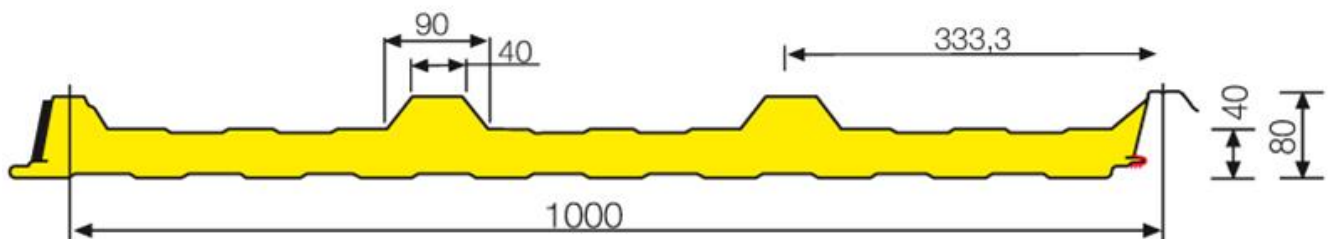

Produktinformation

* Microlen ist ein sehr hochwertiger Polyethylen-Schaumstoff. Microlen wird unter Druck und hoher Temperatur vernetzt hergestellt. Es wird ein sehr feines, gleichmäßiges Zellenbild erzeugt. Microlen ist sehr elastisch, wasserabweisend und durch die unterschiedliche Dichte in vielen Bereichen einsetzbar.

Profilzeichnung

Die Profilgeometrie kann je nach Hersteller geringfügig abweichen.

PDF

Datenblatt Microlen.

Datenblatt Basotect (B1)

Preisliste Profilfüller.

Anfrageformular Profilfüller

Service

Sie bei uns auch Sonderprofilfüller mit den von Ihnen gewünschten Maßen zuschneiden lassen. Übersenden Sie uns hierfür bitte eine entsprechende Zeichnung für die Kalkulation. Möglich sind alle denkbaren Zuschnitte - auch dreidimensionale Elemente.

Senden Sie uns bitte eine email an support@profilfueller.eu.

verfügbare Optionen

Ausführung

☐ große Sicke

☐ kleine Sicke (-0,60EUR)

☐ Paar (beide) (+1,19EUR)

Farbe:

☐ weiss

☐ anthrazit

Stärke

☐ 30 mm (Standard)

☐ 50 mm (+0,83EUR)