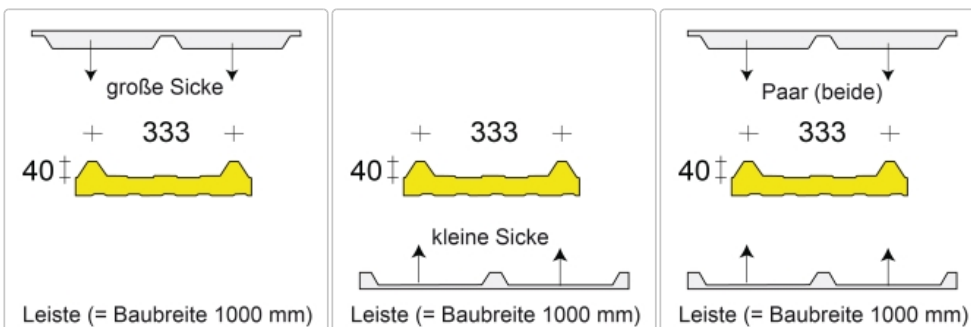

# Profilfüller-Leiste Fischertherm DL 40/333

Art-Nr.: PR40333-GRLE / Marke: [Fischer Profil](#)

## Fischertherm DL Fischer Profil

Leiste (= Baubreite 1000 mm)

**3,20EUR** / lfdm

Grundpreis: 3,20EUR / m  
inkl. 19% USt. zzgl. Versand

### Staffelpreise

Ab 20 lfdm	3,04EUR - Sie sparen 0,16EUR, Grundpreis: 3,04EUR / m
Ab 50 lfdm	2,88EUR - Sie sparen 0,32EUR, Grundpreis: 2,88EUR / m
Ab 150 lfdm	2,72EUR - Sie sparen 0,48EUR, Grundpreis: 2,72EUR / m
Ab 300 lfdm	2,56EUR - Sie sparen 0,64EUR, Grundpreis: 2,56EUR / m

Innerhalb von 24 Stunden versandfertig

Profilfüller-Leiste für Fischer Profil (FI) Fischertherm DL

Profilgeometrie der Deckschale: 40/333

Material : Microlen(\*)

Ausführung : Leiste = 1000 mm

Die Profilfüller dienen zum Verschießen der Trapezbleche im First und Traufbereich. Der hochwertige gleichmäßig vernetzte Schaumstoff besitzt auch gute isolierende und schalldämmende Eigenschaften.