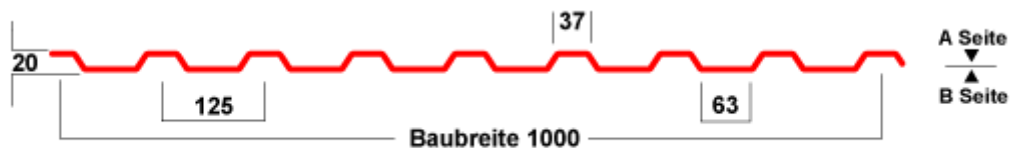

Produktinformation

Technische Daten

Material : Microlen * **Farbe** : weiß und anthrazit **Dichte** : $25 \pm 5 \text{ kg / m}^3$ **Einsatztemperatur** : $- 40 \text{ }^\circ\text{C} / + 90 \text{ }^\circ\text{C}$ **Zugefestigkeit** : $> 130 \text{ kPa}$
Baustoffklasse B2 **Brandschutzklassifizierung** E

* Microlen ist ein sehr hochwertiger Polyethylen-Schaumstoff. Microlen wird unter Druck und hoher Temperatur vernetzt hergestellt. Es wird ein sehr feines, gleichmäßiges Zellenbild erzeugt. Microlen ist sehr elastisch, wasserabweisend und durch die unterschiedliche Dichte in vielen Bereichen einsetzbar.

Profilzeichnung

Die Profilgeometrie kann je nach Hersteller geringfügig abweichen.

PDF

Datenblatt Microlen.

Datenblatt Basotect (B1)

Preisliste Profilfüller.

Anfrageformular Profilfüller

Service

Sie bei uns auch Sonderprofilfüller mit den von Ihnen gewünschten Maßen zuschneiden lassen. Übersenden Sie uns hierfür bitte eine entsprechende Zeichnung für die Kalkulation. Möglich sind alle denkbaren Zuschnitte - auch dreidimensionale Elemente.

Senden Sie uns bitte eine email an support@profilfueller.eu.

verfügbare Optionen

Ausführung

große Sicke

kleine Sicke (-0,48EUR)

Paar (beide) (+0,95EUR)

Farbe:

weiss
anthrazit

Stärke

30 mm (Standard)