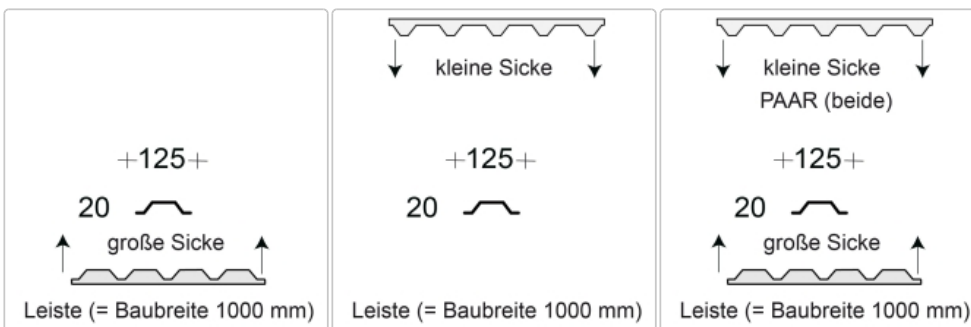

Produktinformation

Profilfüller-Leiste Trapezblech Profil 20/125

Art-Nr.: PR20125-LE / Marke: [Wurzer Profiliertechnik GmbH](#)

Profil 20/125

+125+
20 

Leiste (= Baubreite 1000 mm)

2,10EUR / lfdm

Grundpreis: 2,10EUR / m

Innerhalb von 5 bis 6 Tagen versandfertig

Profilfüller-Leiste für das Trapezblech Profil 20-125

Material : Microlen(*)

Ausführung : Leiste = 1000 mm

Die Profilfüller dienen zum Verschießen der Trapezbleche im First und Traufbereich. Der hochwertige gleichmäßig vernetzte Schaumstoff besitzt auch gute isolierende und schalldämmende Eigenschaften.

Lieferbar für folgende Trapezblechhersteller:

Wurzer

Produktinformation

Technische Daten

Material : Microlen * **Farbe** : weiß und anthrazit **Dichte** : $25 \pm 5 \text{ kg / m}^3$ **Einsatztemperatur** : $- 40 \text{ }^\circ\text{C} / + 90 \text{ }^\circ\text{C}$ **Zugefestigkeit** : $> 130 \text{ kPa}$
Baustoffklasse B2 **Brandschutzklassifizierung** E

Stärke

30 mm (Standard)