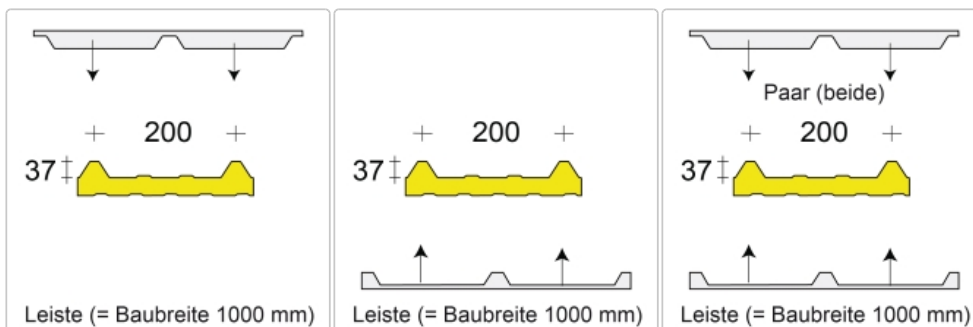

## Isocopre Lattonedil

Leiste (= Baubreite 1000 mm)

**3,10EUR** / lfdm

Grundpreis: 3,10EUR / m  
inkl. 19% USt. zzgl. Versand

Innerhalb von 24 Stunden versandfertig

Profilfüller-Leiste für Lattonedil Isocopre TYP IC  
Profilgeometrie der Deckschale: 37/200  
Ausführung : Leiste = 1000 mm

Die Profilfüller dienen zum Verschießen des Isodachs im First und Traufbereich. Der hochwertige gleichmäßig vernetzte Schaumstoff besitzt auch gute isolierende und schalldämmende Eigenschaften.