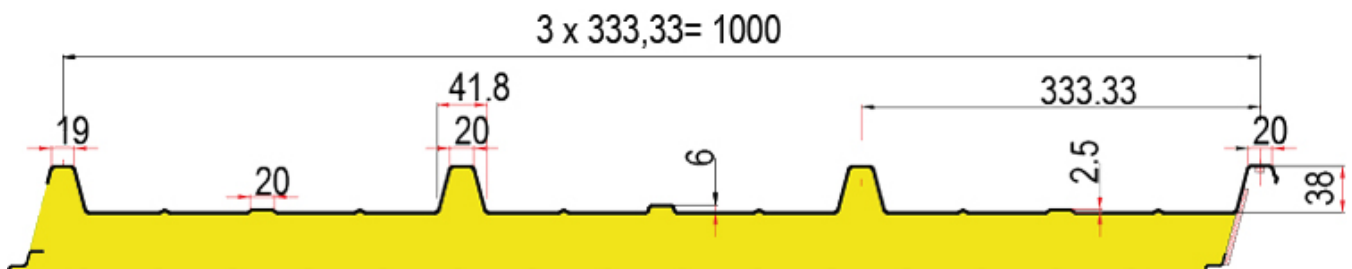

Produktinformation

Baustoffklasse B2 Brandschutzklassifizierung E

* Microlen ist ein sehr hochwertiger Polyethylen-Schaumstoff. Microlen wird unter Druck und hoher Temperatur vernetzt hergestellt. Es wird ein sehr feines, gleichmäßiges Zellenbild erzeugt. Microlen ist sehr elastisch, wasserabweisend und durch die unterschiedliche Dichte in vielen Bereichen einsetzbar.

Profilzeichnung

Die Profilgeometrie kann je nach Hersteller geringfügig abweichen.