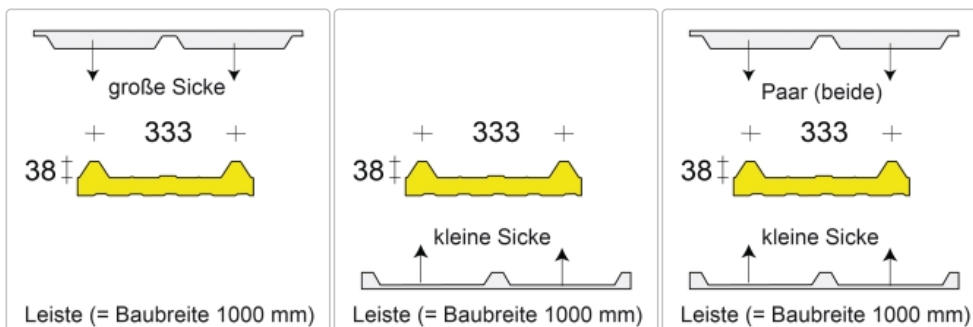

Produktinformation

Profilfüller-Leiste Isodach Metecno G4 38/333

Art-Nr.: PR38333-LE-G4 / Marke: [Metecno](#), [Münker Metallprofile GmbH](#)

UVP 3,81EUR

3,20EUR / lfdm

Grundpreis: 3,20EUR / m

inkl. 19% USt. zzgl. Versand

Innerhalb von 24 Stunden versandfertig

Profilfüller-Leiste für das Isodach METECNO Typ G4

Profilgeometrie der Deckschale: 38/333

Material : Microlen(*)

Ausführung : Leiste = 1000 mm

Die Profilfüller verschließen die offenen Trapeze der Sandwichpaneele im First und Traufbereich (nur bei schaumfreier Zone). Der hochwertige gleichmäßig vernetzte Schaumstoff besitzt auch gute isolierende und schalldämmende Eigenschaften.

Technische Daten

Material : Microlen * **Farbe** : weiß und anthrazit **Dichte** : $25 \pm 5 \text{ kg / m}^3$ **Einsatztemperatur** : $-40 \text{ °C} / +90 \text{ °C}$ **Zugfestigkeit** : $> 130 \text{ kPa}$

Farbe:

weiss
anthrazit

Stärke

Produktinformation

30 mm (Standard)
50 mm (+0,83EUR)
