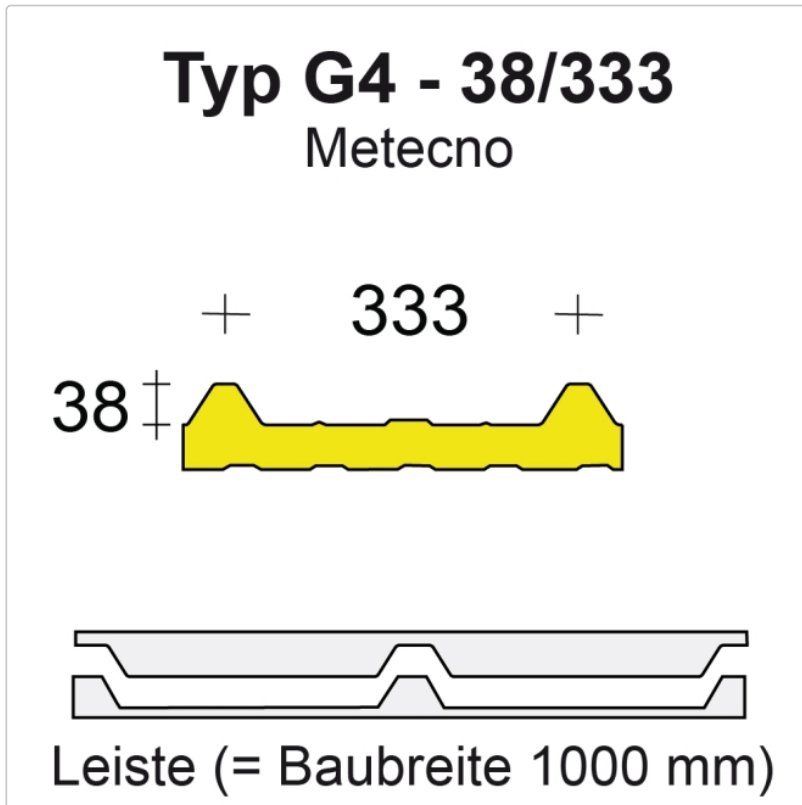

Produktinformation

Profilfüller-Leiste Isodach Metecno G4 38/333

Art-Nr.: PR38333-LE-G4 / Marke: [Metecno](#), [Münker Metallprofile GmbH](#)

UVP 3,81EUR

3,20EUR / lfdm

Grundpreis: 3,20EUR / m

inkl. 19% USt. zzgl. Versand

Innerhalb von 24 Stunden versandfertig

Profilfüller-Leiste für das Isodach METECNO Typ G4

Profilgeometrie der Deckschale: 38/333

Material : Microlen(*)

Ausführung : Leiste = 1000 mm

Die Profilfüller verschließen die offenen Trapeze der Sandwichpaneele im First und Traufbereich (nur bei schaumfreier Zone). Der hochwertige gleichmäßig vernetzte Schaumstoff besitzt auch gute isolierende und schalldämmende Eigenschaften.

Technische Daten

Material : Microlen * **Farbe** : weiß und anthrazit **Dichte** : $25 \pm 5 \text{ kg / m}^3$ **Einsatztemperatur** : $-40 \text{ °C} / +90 \text{ °C}$ **Zugfestigkeit** : $> 130 \text{ kPa}$

Farbe:

weiss
anthrazit

Stärke

Produktinformation

30 mm (Standard)
50 mm (+0,83EUR)
