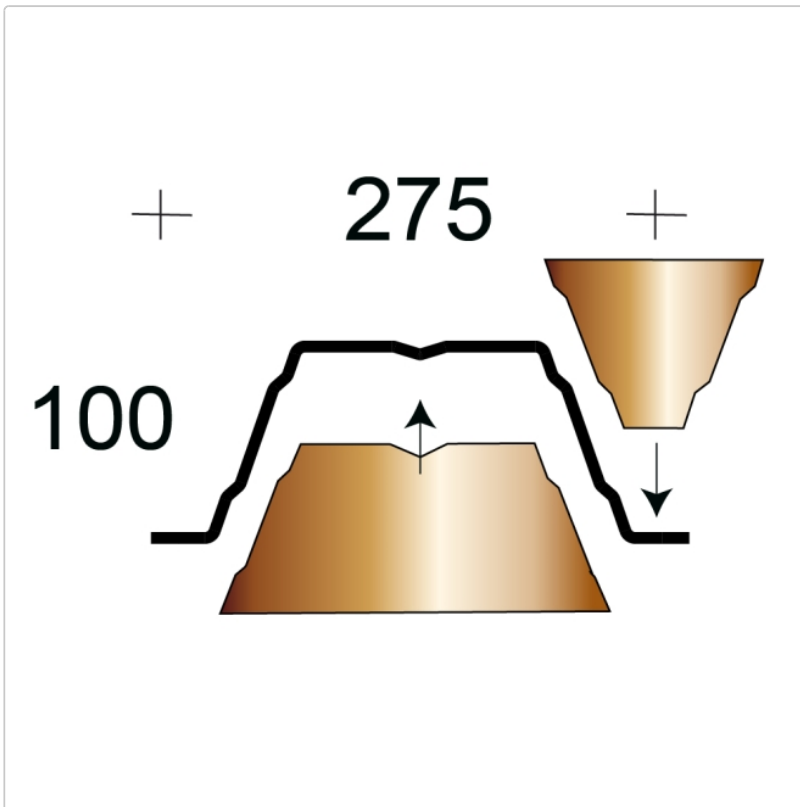

# Profilfüller-Stücke Trapezblech Profil 100/275 nichtbrennbar

Art-Nr.: PR100-275-ST-NB

**3,46EUR** / Stück

Grundpreis: 3,46EUR / Stück  
inkl. 19% USt. zzgl. Versand