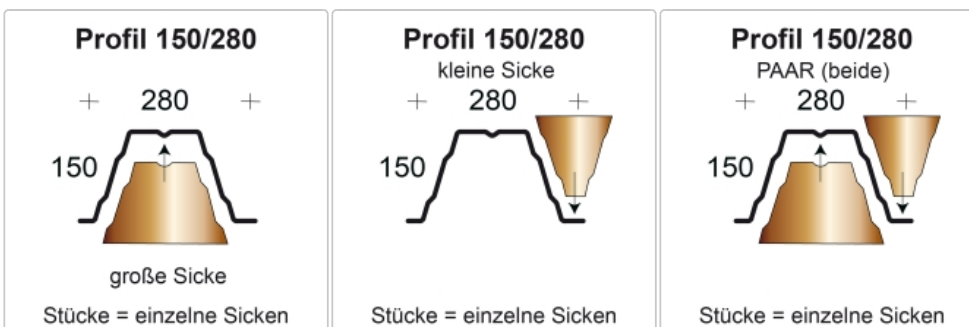

Produktinformation

Profilfüller-Stücke Trapezblech Profil 150/280 nichtbrennbar

Art-Nr.: PR150-280-ST-NB

4,22EUR / Stück

Grundpreis: 4,22EUR / Stück
inkl. 19% USt. zzgl. Versand

Staffelpreise

| | |
|--------------|--|
| Ab 20 Stück | 4,01EUR - Sie sparen 0,21EUR, Grundpreis: 4,01EUR / Stück |
| Ab 50 Stück | 3,80EUR - Sie sparen 0,42EUR, Grundpreis: 3,80EUR / Stück |
| Ab 150 Stück | 3,59EUR - Sie sparen 0,63EUR, Grundpreis: 3,59EUR / Stück |
| Ab 300 Stück | 3,38EUR - Sie sparen 0,84EUR, Grundpreis: 3,38EUR / Stück |

Innerhalb von 5 bis 6 Tagen versandfertig

Profilfüller-Stücke für das Trapezblech Profil 150/280

Material : Mineralwolle - A1

Ausführung : Stücke = einzelne Sicken . **Sie benötigen 3,57 Stück per lfdm Trapezblech.**

Lieferbar für die Profilhersteller: Arcelor, Salzgitter, Hoesch, Fischer

Die Profilfüller dienen zum Verschließen der Trapezbleche im Innenbereich - Zum Beispiel: bei Rauchschürzen, Brandabschnitten oder allgemein die Abtrennung von Räumen.