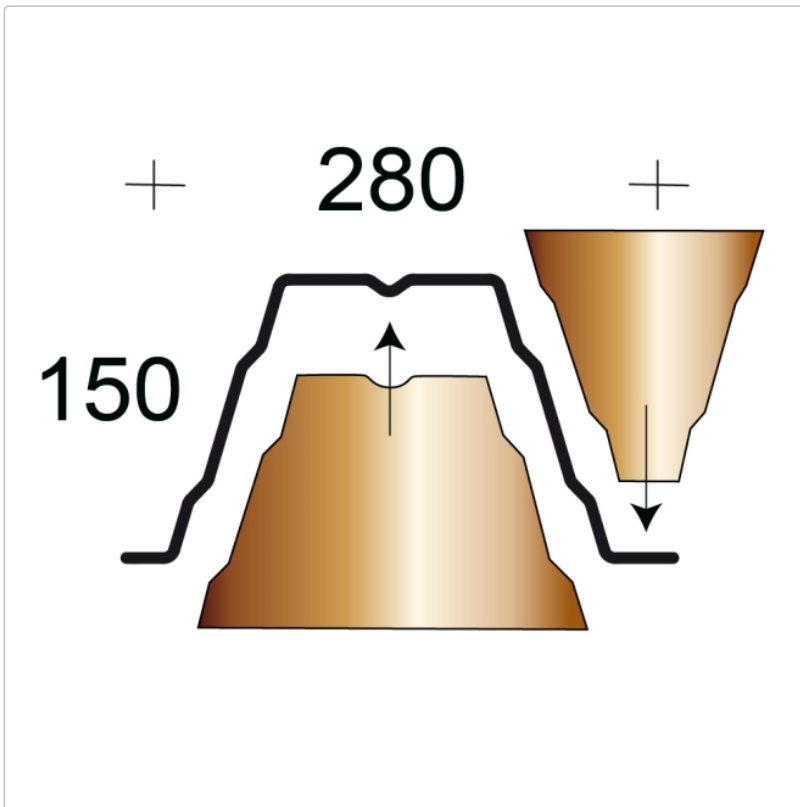

Produktinformation

Profilfüller-Stücke Trapezblech Profil 150/280 nichtbrennbar

Art-Nr.: PR150-280-ST-NB

4,22EUR / Stück

Grundpreis: 4,22EUR / Stück
inkl. 19% USt. zzgl. Versand

Staffelpreise

| | |
|--------------|--|
| Ab 20 Stück | 4,01EUR - Sie sparen 0,21EUR, Grundpreis: 4,01EUR / Stück |
| Ab 50 Stück | 3,80EUR - Sie sparen 0,42EUR, Grundpreis: 3,80EUR / Stück |
| Ab 150 Stück | 3,59EUR - Sie sparen 0,63EUR, Grundpreis: 3,59EUR / Stück |
| Ab 300 Stück | 3,38EUR - Sie sparen 0,84EUR, Grundpreis: 3,38EUR / Stück |

Innerhalb von 5 bis 6 Tagen versandfertig

Profilfüller-Stücke für das Trapezblech Profil 150/280

Material : Mineralwolle - A1

Ausführung : Stücke = einzelne Sicken . **Sie benötigen 3,57 Stück per lfdm Trapezblech.**