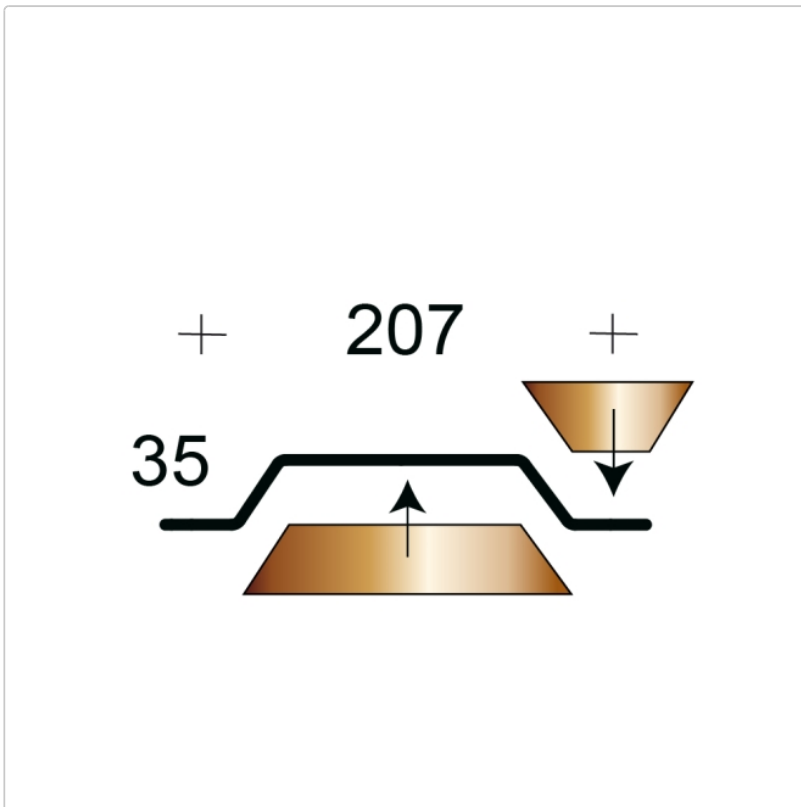

## Profilfüller-Stücke Trapezblech Profil 35/207 nichtbrennbar

Art-Nr.: PR35-207-ST-NB

**1,15EUR** / Stück

Grundpreis: 1,15EUR / Stück  
inkl. 19% USt. zzgl. Versand