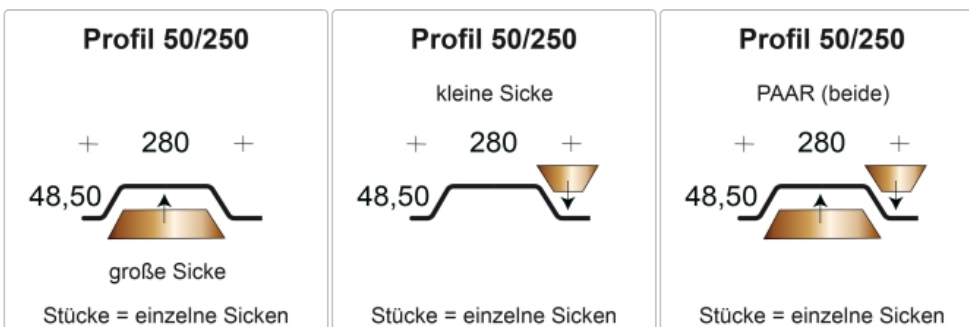

Produktinformation

Profilfüller-Stücke Trapezblech Profil 50/250 nichtbrennbar

Art-Nr.: PR50-250-ST-NB

1,67EUR / Stück

Grundpreis: 1,67EUR / Stück
inkl. 19% USt. zzgl. Versand

Staffelpreise

Ab 20 Stück	1,59EUR - Sie sparen 0,08EUR, Grundpreis: 1,59EUR / Stück
Ab 50 Stück	1,50EUR - Sie sparen 0,17EUR, Grundpreis: 1,50EUR / Stück
Ab 150 Stück	1,42EUR - Sie sparen 0,25EUR, Grundpreis: 1,42EUR / Stück
Ab 300 Stück	1,34EUR - Sie sparen 0,33EUR, Grundpreis: 1,34EUR / Stück

Innerhalb von 24 Stunden versandfertig

Profilfüller-Stücke für das Trapezblech Profil 50/250

Material : Mineralwolle - A1

Ausführung : Stücke = einzelne Sicken . **Sie benötigen 4,00 Stück per lfdm Trapezblech.**

Lieferbar für die Profilhersteller: Arcelor, Salzgitter, Hoesch, Fischer

Die Profilfüller dienen zum Verschließen der Trapezbleche im Innenbereich - Zum Beispiel: bei Rauchschürzen, Brandabschnitten oder allgemein die Abtrennung von Räumen.