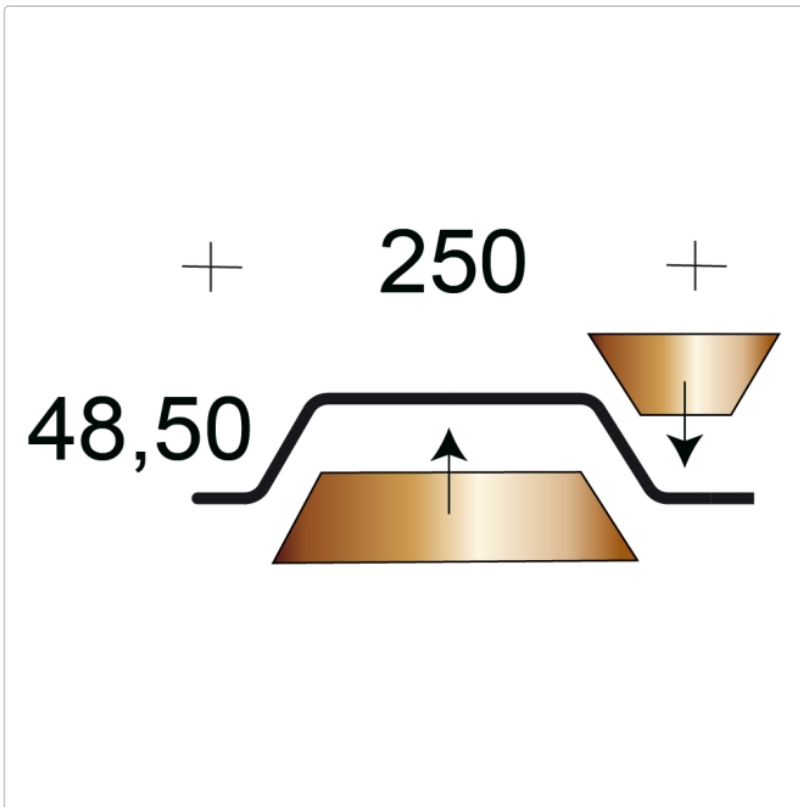

Produktinformation

Profilfüller-Stücke Trapezblech Profil 50/250 nichtbrennbar

Art-Nr.: PR50-250-ST-NB

1,67EUR / Stück

Grundpreis: 1,67EUR / Stück
inkl. 19% USt. zzgl. Versand

Staffelpreise

Ab 20 Stück	1,59EUR - Sie sparen 0,08EUR, Grundpreis: 1,59EUR / Stück
Ab 50 Stück	1,50EUR - Sie sparen 0,17EUR, Grundpreis: 1,50EUR / Stück
Ab 150 Stück	1,42EUR - Sie sparen 0,25EUR, Grundpreis: 1,42EUR / Stück
Ab 300 Stück	1,34EUR - Sie sparen 0,33EUR, Grundpreis: 1,34EUR / Stück

Innerhalb von 24 Stunden versandfertig

Profilfüller-Stücke für das Trapezblech Profil 50/250

Material : Mineralwolle - A1

Ausführung : Stücke = einzelne Sicken . **Sie benötigen 4,00 Stück per lfdm Trapezblech.**