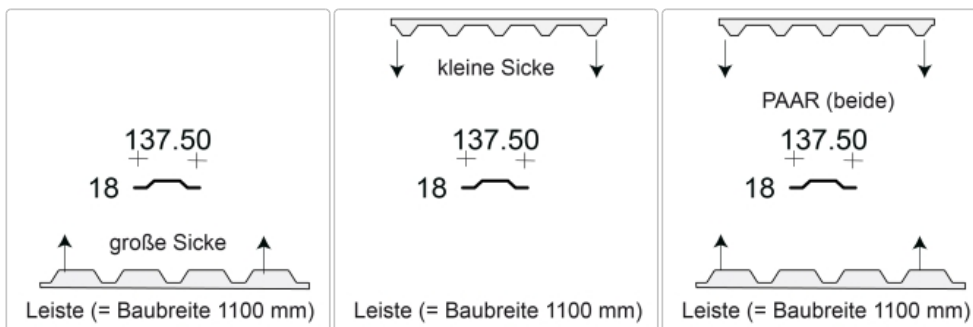

## Profil 18/137.50

137.50  
+ +  
18

Leiste (= Baubreite 1100 mm)

**2,10EUR** / lfdm

Grundpreis: 2,10EUR / m  
inkl. 19% USt. zzgl. Versand

### Staffelpreise

Ab 20 lfdm	2,00EUR - Sie sparen 0,11EUR, Grundpreis: 2,00EUR / m
Ab 50 lfdm	1,89EUR - Sie sparen 0,21EUR, Grundpreis: 1,89EUR / m
Ab 150 lfdm	1,79EUR - Sie sparen 0,32EUR, Grundpreis: 1,79EUR / m
Ab 300 lfdm	1,68EUR - Sie sparen 0,42EUR, Grundpreis: 1,68EUR / m

Innerhalb von 24 Stunden versandfertig

für das Trapezblech Profil 18/137.50 + TM 20 + 19/137

Material : Microlen(\*)

Ausführung : Leiste = 1000 mm

Die Profilfüller dienen zum Verschießen der Trapezbleche im First und Traufbereich. Der hochwertige gleichmäßig vernetzte Schaumstoff besitzt auch gute isolierende und schalldämmende Eigenschaften.