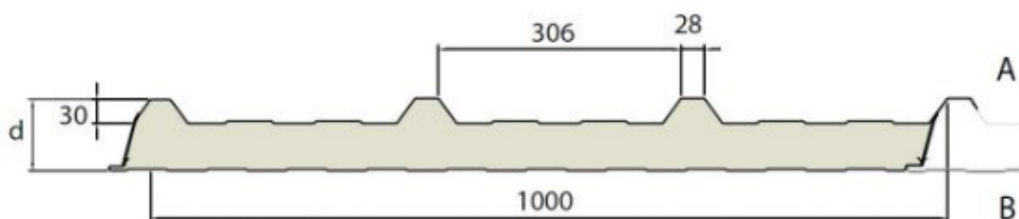

Produktinformation

Technische Daten

Material : EPDM **Farbe** : schwarz **Dichte** : 60 kg / m³ **Einsatztemperatur** : - 40 °C / + 75 °C **Zugfestigkeit** : > 400 kPa **Brandklasse** DIN EN 13501 - 1 - E (DIN 4102 - B2)

Profilzeichnung

Die Profilgeometrie kann je nach Hersteller geringfügig abweichen.

PDF

Datenblatt Microlen.

Datenblatt Basotect (B1)

Preisliste Profilfüller.

Anfrageformular Profilfüller

Service

Sie bei uns auch Sonderprofilfüller mit den von Ihnen gewünschten Maßen zuschneiden lassen. Übersenden Sie uns hierfür bitte eine entsprechende Zeichnung für die Kalkulation. Möglich sind alle denkbaren Zuschnitte - auch dreidimensionale Elemente.

Senden Sie uns bitte eine email an support@profilfueller.eu.

verfügbare Optionen

Ausführung

große Sicke	kleine Sicke (-0,60EUR)	Paar (beide) (+1,19EUR)

Farbe:

weiss
anthrazit

Stärke