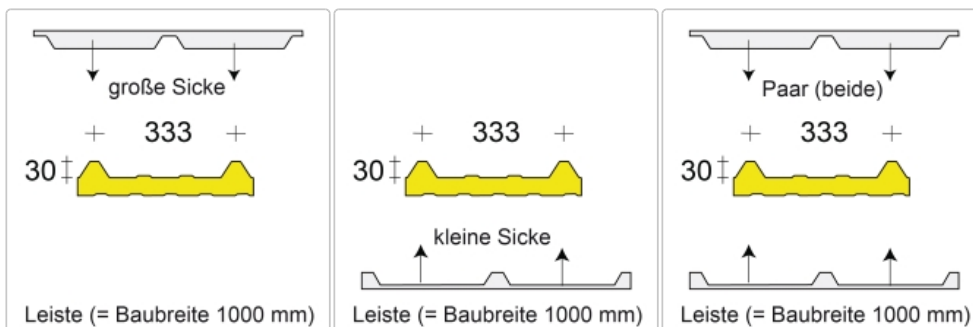

Produktinformation

Profilfüller-Leiste Isodach SAB D 70-130.1000 TL

Art-Nr.: PR30333-LE-EPDM-SAB / Marke: [S. A. B. Profil GmbH](#)

SAB D 1000 SAB Profil

Leiste (= Baubreite 1000 mm)

6,84EUR / lfdm

Grundpreis: 6,84EUR / m
inkl. 19% USt. zzgl. Versand

Innerhalb von 24 Stunden versandfertig

Profilfüller-Leiste für das Isodach SAB D 70-130.1000 TL

Profilgeometrie der Deckschale: 30/333

Material : **EPDM - Zellkautschuk**

Ausführung : Leiste = 1000 mm

passend zu folgenden Dachpaneelen:

Produktinformation

Technische Daten

Material : EPDM **Farbe** : schwarz **Dichte** : 60 kg / m³ **Einsatztemperatur** : - 40 °C / + 75 °C **Zugfestigkeit** : > 400 kPa **Brandklasse** DIN EN 13501 - 1 - E (DIN 4102 - B2)

Farbe:

weiss
anthrazit

Stärke

Produktinformation

30 mm (Standard)
50 mm (+0,83EUR)
