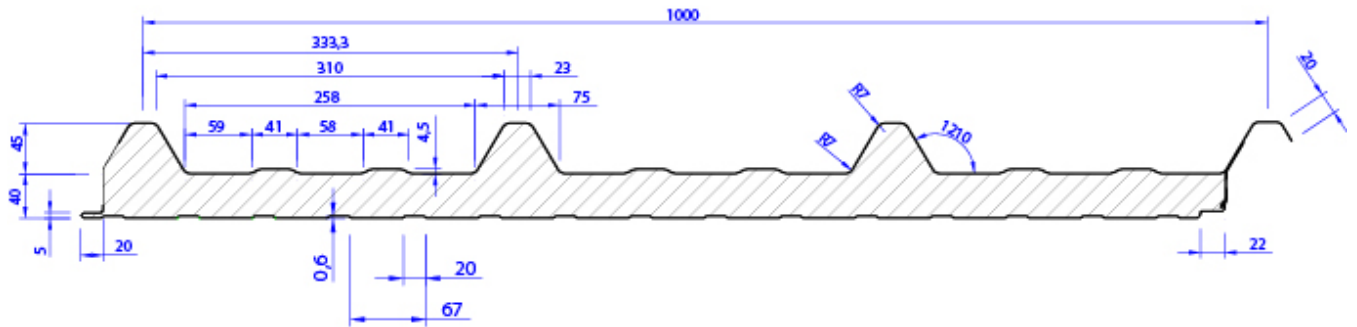

Produktinformation

1 - E (DIN 4102 - B2)

Profilzeichnung

Die Profilgeometrie kann je nach Hersteller geringfügig abweichen.

PDF

Datenblatt Microlen.

Datenblatt Basotect (B1)

Preisliste Profilfüller.

Anfrageformular Profilfüller

Service

Sie bei uns auch Sonderprofilfüller mit den von Ihnen gewünschten Maßen zuschneiden lassen. Übersenden Sie uns hierfür bitte eine entsprechende Zeichnung für die Kalkulation. Möglich sind alle denkbaren Zuschnitte - auch dreidimensionale Elemente.

Senden Sie uns bitte eine email an support@profilfueller.eu.

verfügbare Optionen

Ausführung

große Sicke

kleine Sicke (-0,60EUR)

Paar (beide) (+1,19EUR)

Farbe:

weiss

anthrazit

Stärke

30 mm (Standard)

50 mm (+0,83EUR)