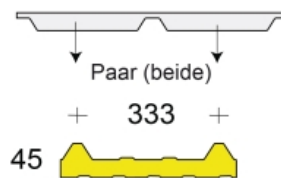

Produktinformation

Profilfüller-Leiste Isodach Joris Ide 45/333

Art-Nr.: PR45333-GRLE-EPDM / Marke: [Joris Ide](#)

Isoroof 1000 Joris Ide

Leiste (= Baubreite 1000 mm)

7,14EUR / lfdm

Grundpreis: 7,14EUR / m

inkl. 19% USt. zzgl. Versand

Staffelpreise

Ab 20 lfdm	6,78EUR - Sie sparen 0,36EUR, Grundpreis: 6,78EUR / m
Ab 50 lfdm	6,43EUR - Sie sparen 0,71EUR, Grundpreis: 6,43EUR / m
Ab 150 lfdm	6,07EUR - Sie sparen 1,07EUR, Grundpreis: 6,07EUR / m
Ab 300 lfdm	5,71EUR - Sie sparen 1,43EUR, Grundpreis: 5,71EUR / m

Innerhalb von 24 Stunden versandfertig

Leiste (= Baubreite 1000 mm)

Leiste (= Baubreite 1000 mm)

Leiste (= Baubreite 1000 mm)

Profilfüller-Leiste für das Isodach JORIS IDE (JI) Typ Isoroof 1000

Profilgeometrie der Deckschale: 45/333