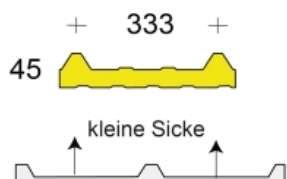

Produktinformation

Profilfüller-Leiste Isodach Joris Ide 45/333

Art-Nr.: PR45333-GRLE-EPDM / Marke: [Joris Ide](#)

Isoroof 1000 Joris Ide

Leiste (= Baubreite 1000 mm)

7,14EUR / lfdm

Grundpreis: 7,14EUR / m

inkl. 19% USt. zzgl. Versand

Staffelpreise

Ab 20 lfdm	6,78EUR - Sie sparen 0,36EUR, Grundpreis: 6,78EUR / m
Ab 50 lfdm	6,43EUR - Sie sparen 0,71EUR, Grundpreis: 6,43EUR / m
Ab 150 lfdm	6,07EUR - Sie sparen 1,07EUR, Grundpreis: 6,07EUR / m
Ab 300 lfdm	5,71EUR - Sie sparen 1,43EUR, Grundpreis: 5,71EUR / m

Innerhalb von 24 Stunden versandfertig

Leiste (= Baubreite 1000 mm)

Leiste (= Baubreite 1000 mm)

Leiste (= Baubreite 1000 mm)

Profilfüller-Leiste für das Isodach JORIS IDE (JI) Typ Isoroof 1000

Profilgeometrie der Deckschale: 45/333