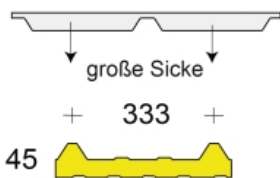

Produktinformation

Profilfüller-Leiste Isodach Joris Ide 45/333

Art-Nr.: PR45333-GRLE-EPDM / Marke: [Joris Ide](#)

Isoroof 1000 Joris Ide

Leiste (= Baubreite 1000 mm)

7,14EUR / lfdm

Grundpreis: 7,14EUR / m

inkl. 19% USt. zzgl. Versand

Staffelpreise

Ab 20 lfdm	6,78EUR - Sie sparen 0,36EUR, Grundpreis: 6,78EUR / m
Ab 50 lfdm	6,43EUR - Sie sparen 0,71EUR, Grundpreis: 6,43EUR / m
Ab 150 lfdm	6,07EUR - Sie sparen 1,07EUR, Grundpreis: 6,07EUR / m
Ab 300 lfdm	5,71EUR - Sie sparen 1,43EUR, Grundpreis: 5,71EUR / m

Innerhalb von 24 Stunden versandfertig

Leiste (= Baubreite 1000 mm)

Leiste (= Baubreite 1000 mm)

Leiste (= Baubreite 1000 mm)

Profilfüller-Leiste für das Isodach JORIS IDE (JI) Typ Isoroof 1000

Profilgeometrie der Deckschale: 45/333