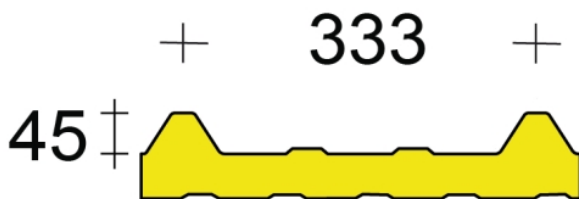

Produktinformation

Profilfüller-Leiste Isodach Joris Ide 45/333

Art-Nr.: PR45333-GRLE-EPDM / Marke: [Joris Ide](#)

Isoroof 1000 Joris Ide

Leiste (= Baubreite 1000 mm)

7,14EUR / lfdm

Grundpreis: 7,14EUR / m

inkl. 19% USt. zzgl. Versand

Staffelpreise

Ab 20 lfdm	6,78EUR - Sie sparen 0,36EUR, Grundpreis: 6,78EUR / m
Ab 50 lfdm	6,43EUR - Sie sparen 0,71EUR, Grundpreis: 6,43EUR / m
Ab 150 lfdm	6,07EUR - Sie sparen 1,07EUR, Grundpreis: 6,07EUR / m
Ab 300 lfdm	5,71EUR - Sie sparen 1,43EUR, Grundpreis: 5,71EUR / m

Innerhalb von 24 Stunden versandfertig

Leiste (= Baubreite 1000 mm)

Leiste (= Baubreite 1000 mm)

Leiste (= Baubreite 1000 mm)

Profilfüller-Leiste für das Isodach JORIS IDE (JI) Typ Isoroof 1000

Profilgeometrie der Deckschale: 45/333