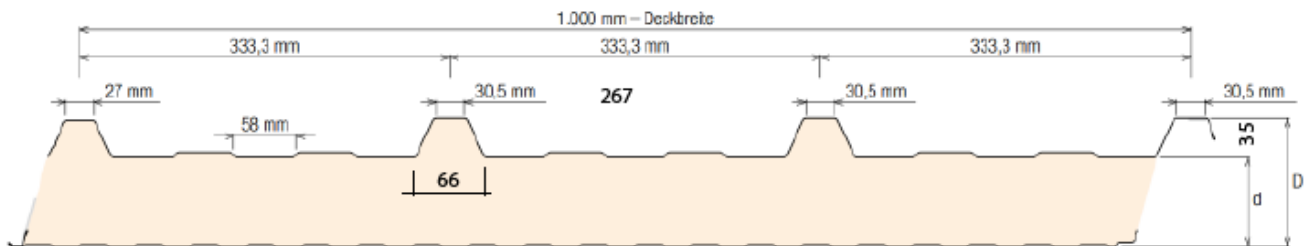

Produktinformation

1 - E (DIN 4102 - B2)

Profilzeichnung

Die Profilgeometrie kann je nach Hersteller geringfügig abweichen.

PDF

Datenblatt Microlen.

Datenblatt Basotect (B1)

Preisliste Profilfüller.

Anfrageformular Profilfüller

Service

Sie bei uns auch Sonderprofilfüller mit den von Ihnen gewünschten Maßen zuschneiden lassen. Übersenden Sie uns hierfür bitte eine entsprechende Zeichnung für die Kalkulation. Möglich sind alle denkbaren Zuschnitte - auch dreidimensionale Elemente.

Senden Sie uns bitte eine email an support@profilfueller.eu.

verfügbare Optionen

Ausführung

große Sicke	kleine Sicke (-0,60EUR)	Paar (beide) (+1,19EUR)

Stärke

30 mm (Standard)
50 mm (+0,83EUR)

Farbe:

weiss
anthrazit