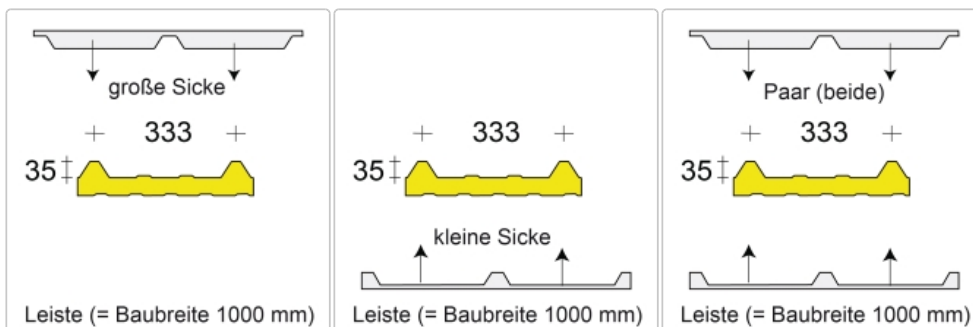

# Profilfüller-Leiste Isodach KS 1000 RW 35/333

Art-Nr.: PR35333-EPDM / Marke: [Kingspan](#), [Hoesch](#)

## KS 1000 RW Kingspan

Leiste (= Baubreite 1000 mm)

**6,84EUR** / lfdm

Grundpreis: 6,84EUR / m  
inkl. 19% USt. zzgl. Versand

Innerhalb von 24 Stunden versandfertig

Profilfüller-Leiste für das Isodach Kingspan 1000 RW - auch Hoesch RD Dachpaneel (baugleich)

Profilgeometrie der Deckschale : 35/333

Material : **EPDM - Zellkautschuk**