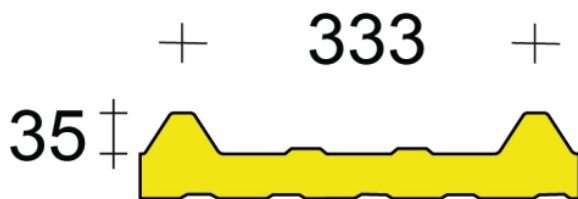

Produktinformation

Profilfüller-Leiste Isodach KS 1000 RW 35/333

Art-Nr.: PR35333-EPDM / Marke: [Kingspan](#), [Hoesch](#)

KS 1000 RW Kingspan

Leiste (= Baubreite 1000 mm)

6,84EUR / lfdm

Grundpreis: 6,84EUR / m
inkl. 19% USt. zzgl. Versand

Staffelpreise

Ab 20 lfdm	6,50EUR - Sie sparen 0,34EUR, Grundpreis: 6,50EUR / m
Ab 50 lfdm	6,16EUR - Sie sparen 0,68EUR, Grundpreis: 6,16EUR / m
Ab 150 lfdm	5,81EUR - Sie sparen 1,03EUR, Grundpreis: 5,81EUR / m
Ab 300 lfdm	5,47EUR - Sie sparen 1,37EUR, Grundpreis: 5,47EUR / m

Innerhalb von 24 Stunden versandfertig