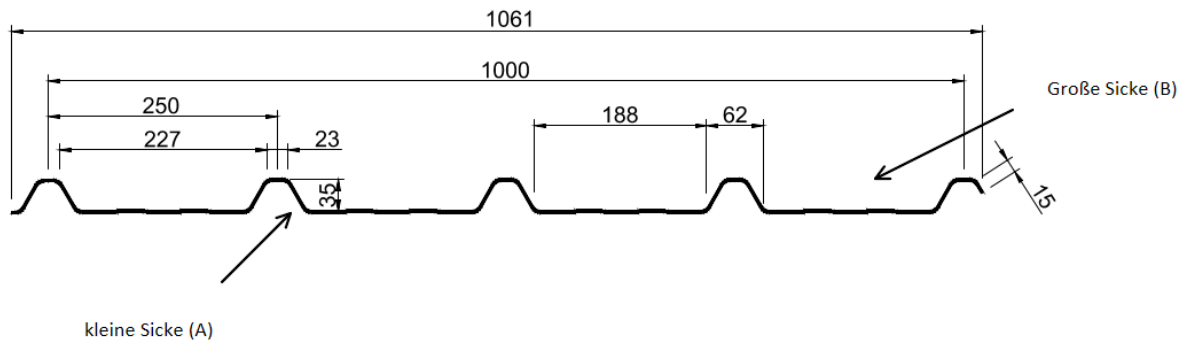

Innerhalb von 24 Stunden versandfertig

Profilfüller-Leiste für das Trapezblech Profil 33-250

Material : Microlen(*)

Ausführung : Leiste = 1000 mm

Die Profilfüller dienen zum Verschießen der Trapezbleche im First und Traufbereich. Der hochwertige gleichmäßig vernetzte Schaumstoff besitzt auch gute isolierende und schalldämmende Eigenschaften.

Passend zu diesem Querschnitt Trapezblech Profil 33/250 (Negativlage)

Produktinformation

Lieferbar für folgende Trapezblechhersteller: Joris IDE / REX / Schwedenbleche

Technische Daten

Material : Microlen * **Farbe :** weiß und anthrazit **Dichte :** $25 \pm 5 \text{ kg / m}^3$ **Einsatztemperatur :** $- 40 \text{ °C / } + 90 \text{ °C}$ **Zugfestigkeit :** $> 130 \text{ kPa}$
Baustoffklasse B2 Brandschutzklassifizierung E