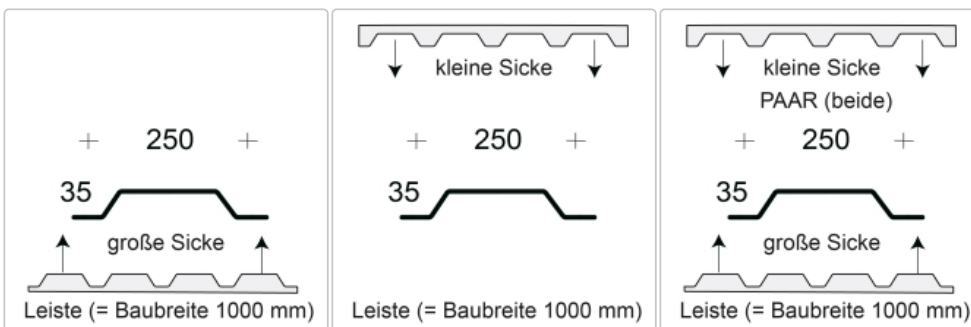

Produktinformation

Profilfüller-Leiste Trapezblech Profil 33/250

Art-Nr.: PR33250-GRLE-JI / Marke: [Joris Ide](#), [REX panels & Profiles](#)

Profil 33/250

Leiste (= Baubreite 1000 mm)

2,90EUR / lfdm

Grundpreis: 2,90EUR / m

inkl. 19% USt. zzgl. Versand

Staffelpreise

Ab 20 lfdm	2,76EUR - Sie sparen 0,15EUR, Grundpreis: 2,76EUR / m
Ab 50 lfdm	2,61EUR - Sie sparen 0,29EUR, Grundpreis: 2,61EUR / m
Ab 150 lfdm	2,47EUR - Sie sparen 0,44EUR, Grundpreis: 2,47EUR / m
Ab 300 lfdm	2,32EUR - Sie sparen 0,58EUR, Grundpreis: 2,32EUR / m

Innerhalb von 24 Stunden versandfertig

Profilfüller-Leiste für das Trapezblech Profil 33-250

Material : Microlen(*)

Ausführung : Leiste = 1000 mm

Die Profilfüller dienen zum Verschießen der Trapezbleche im First und Traufbereich. Der hochwertige gleichmäßig vernetzte Schaumstoff besitzt auch gute isolierende und schalldämmende Eigenschaften.

Passend zu diesem Querschnitt Trapezblech Profil 33/250 (Negativlage)

Produktinformation

Lieferbar für folgende Trapezblechhersteller: Joris IDE / REX / Schwedenbleche

Technische Daten

Material : Microlen * **Farbe :** weiß und anthrazit **Dichte :** $25 \pm 5 \text{ kg / m}^3$ **Einsatztemperatur :** $- 40 \text{ °C / } + 90 \text{ °C}$ **Zugfestigkeit :** $> 130 \text{ kPa}$
Baustoffklasse B2 Brandschutzklassifizierung E